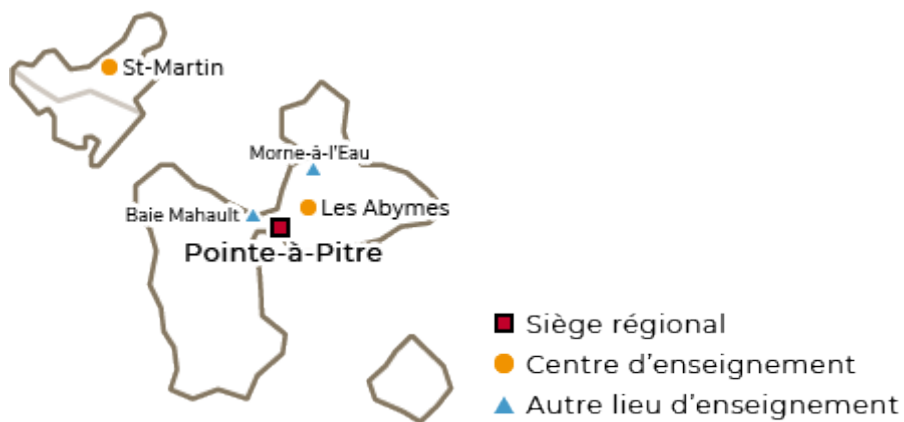

- Siège régional
- Centre d'enseignement
- ▲ Autre lieu d'enseignement

<https://mp.cnam.fr/repertoire-des-centres-regionaux/guadeloupe-78171.kjsp?RH=1537175534757>